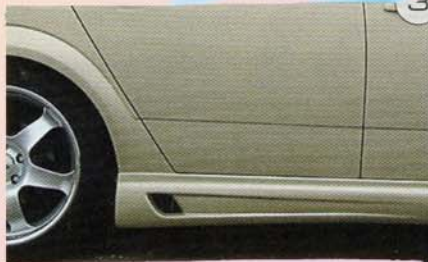

Nr: **HD 1581**

SEITENSCHWELLER

ABS, Garnitur, Gitter,
einfache Montage

TÜV, Nr: **HD 1582**

RACE LOOK

HECKVERKLEIDUNG – ANSATZ, Abb. oben

ABS, TÜV, geklebt, Nr: **HD 1586**

DACHSPOILER – ASTRA – H „DEZENT“