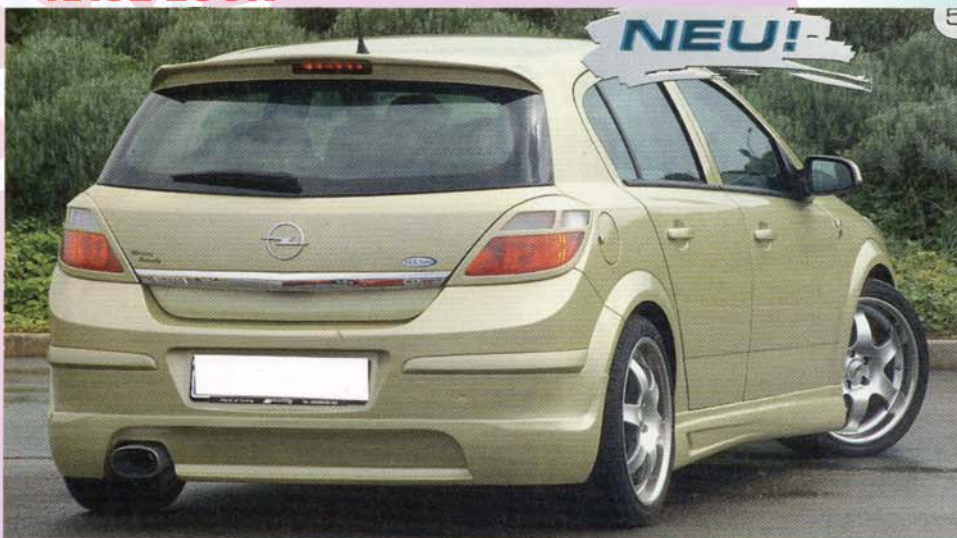

Nr: **HD 1581**

SEITENSCHWELLER

ABS, Garnitur, Gitter,
einfache Montage

TÜV, Nr: **HD 1582**

RACE LOOK

HECKVERKLEIDUNG – ANSATZ, Abb. oben

ABS, TÜV, geklebt, Nr: **HD 1586**

DACHSPOILER – ASTRA – H „DEZENT“