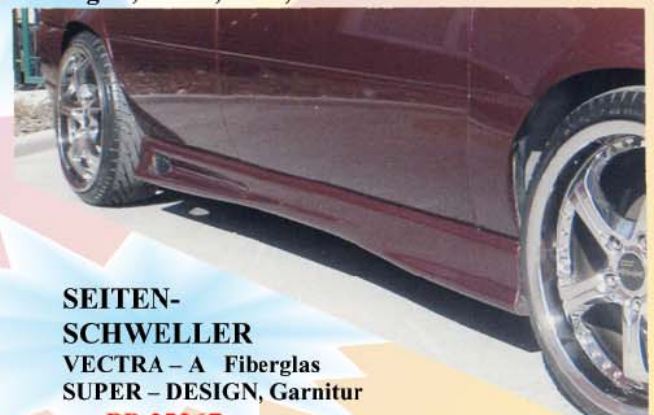

Nr: **HD 257** für TÜV notw.

SPORT – SPIEGEL

Nr: **SL 1058** manuell

Nr: **SL 3058** elektrisch

SEITEN- SCHWELLER

VECTRA – A Fiberglas
SUPER – DESIGN, Garnitur

Nr: **PP 25267**