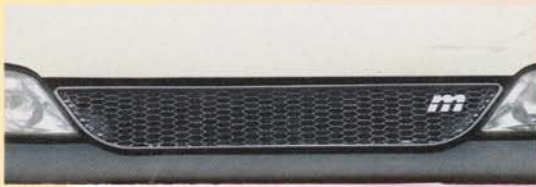

Sonderzubehör passend für

VECTRA B / OPEL

SPORTGRILL – METALL
LIMOUSINE + CARAVAN

Nr.: **K 44171** Abb. oben

ab 8/95 -

**SEITEN-
SCHWELLER**

„POWER“ Fiberglas

Nr.: **PP 25007** TÜV

**HECKSTOSS-
STANGE**

CARAVAN

11/96 – 3/02

Fiberglas, Gitter

Best. Nr. **PP 25034**

Abb. oben + links

ALLE TEILE MIT TÜV

**DACHSPOILER
CARAVAN – TÜV**