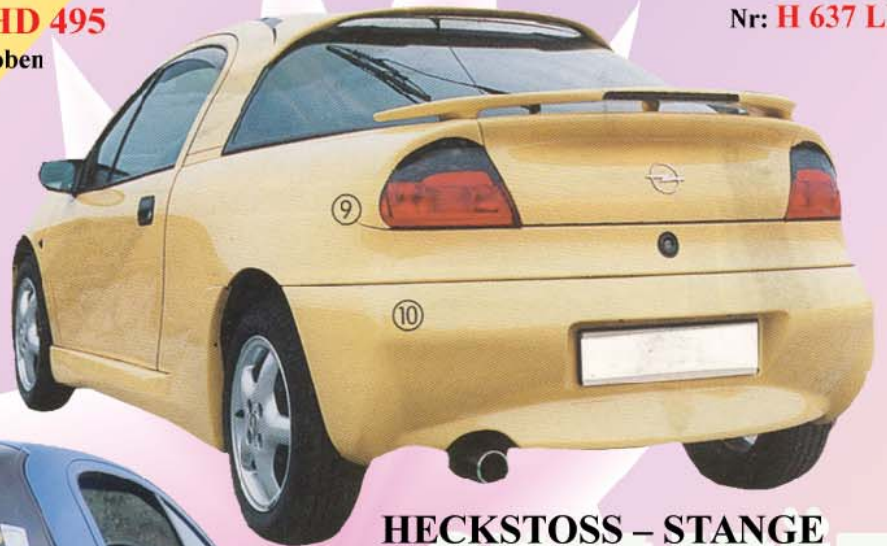

TIGRA 9/94-

DACHFLÜGEL – TIGRA

PU, TÜV, Nr: **H 694**

mit Bremsleuchte

Nr: **H 694 LP**

HECKSPOILER „SPORT“

PU, TÜV, Nr: **H 637**

mit Bremsleuchte

Nr: **H 637 LK**

FRONTSTOSS – STANGE

„DTM – LOOK“, GFK, TÜV

Nr: **HD 495**

Abb.oben

FRONTSPOILER „AVUS I“

2 teilig, schwarz, TÜV

Best.Nr.: **HD 494**

HECKSPOILER „RACING XXL“

GFK, mit **FANGSEIL**, Super Qualität

Best.Nr.: **PP 25122 S** TÜV-Teilegutachten

HECKSTOSS – STANGE

Abb.10, TÜV, GFK / Fiberglas

Nr: **BP 47203**

RÜCKLICHTMASKE – TIGRA

Abb.9, ABS, geklebt, Garnitur