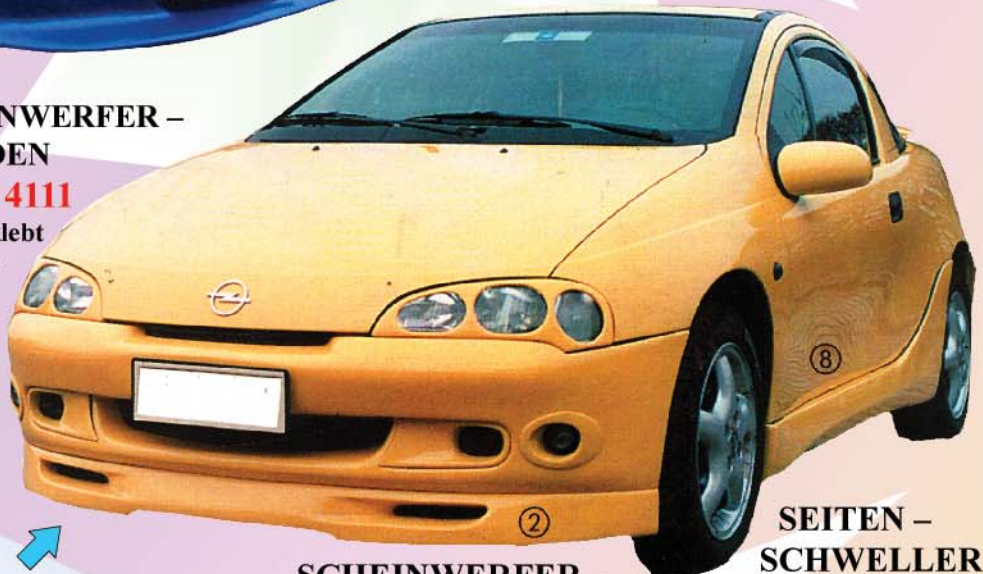

Nr: **BA 45206** GFK/TÜV

FRONTSTOSS – STANGE

mit 2 Zusatzscheinwerfer

Nr: **BA 46204** GFK/TÜV

FRONTSPOILER „SPORT“

Abb.2, TÜV, GFK, auch für orig. Stoßstange passend

Best.Nr.: **SP 3280**

SEITEN – SCHWELLER