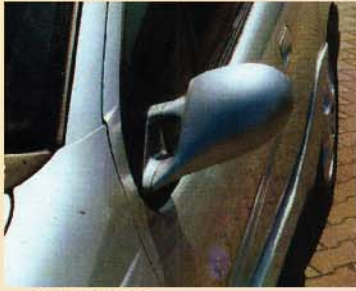

Sonderzubehör passend für

TIGRA / OPEL

SPORT – SPIEGEL

mit Adapter
schwarz, lackierbar

MANUELL
SL 1038

ELEKTR.
SL 3038

SPIEGEL auch mit Blinker lieferbar

Garnitur, schwarz

Best.Nr.: **SLF 1038**

Best.Nr.: **SLF 3038**

manuell

elektrisch

FRONTSTOSS – STANGE „RACE“

GFK / Fiberglas, TÜV, ALU – Gitter

Best.Nr.: **PP 25040**

MOTORHAUBEN VERLÄNGERUNG

GFK, breit, ohne TÜV
Abb.links/rechts

Best.Nr.: **HD 497**

**SUPER
QUALITÄT**

SCHEINWERFER – BLENDEN

Nr: **CA 4111**

ABS, geklebt
Garnitur

FRONTSTOSS – STANGE

mit Luftöffnungen für orig. NSW