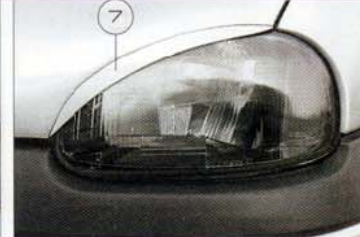

MOTOR-

HAUBEN

BLENDE

ABS, TÜV

← Abb. 7

Nr: **HD 1962**

SEITENSCHWELLER „POWER“

Garnitur, Fiberglas, Sport – Look