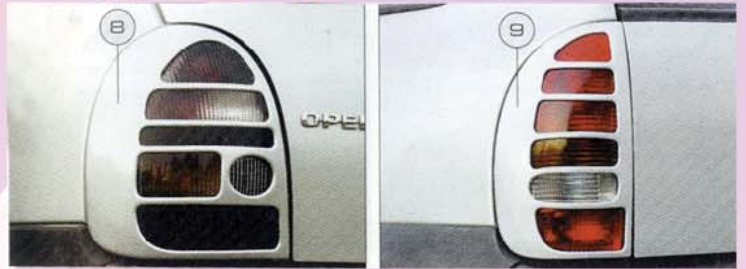

Sonderzubehör passend für

CORSA B / OPEL

RÜCKLICHTMASKEN CORSA

ABS, geklebt, TÜV

3-türig, Nr: **HD 645**

ab 1/93-

5-türig, Nr: **HD 646**

HECKSTOSS – STANGE

MOTOR-

HAUBEN

BLENDE

ABS, TÜV

← Abb. 7

Nr: **HD 1962**

SEITENSCHWELLER „POWER“

Garnitur, Fiberglas, Sport – Look