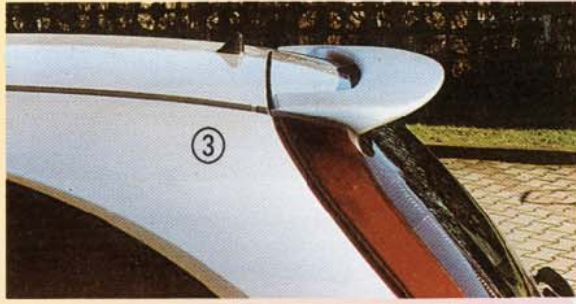

OPEL / CORSA C

Sonderzubehör passend für

DACHSPOILER

„SPORT“

Abb.links
2 + 4 türig
COMFORT
ELEGANCE
Nr: **H 853**

LUFTHUTZE – GFK
„RACING“ Abb.12
Gitter Nr: **PA 255A**

HECKSCHÜRZE

GFK, Abb.oben Nr: **RS 77137**