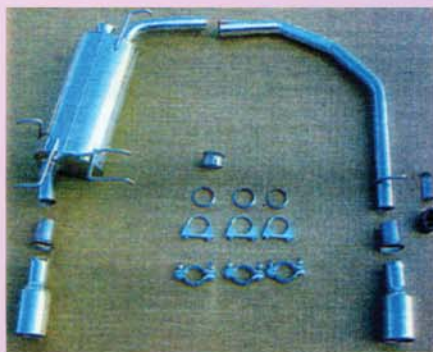

Best.Nr.: **DT 3310**

EDELSTAHL – SPORTAUSPUFF

INOX, 2 x 100 mm, Symbolfoto

Nr: **TWOP – 01 HO**
mit TÜV/ECE
ENDTOPF

HECKSCHÜRZE

Abb.9

für Spezial – Auspuff, 2 – Endrohre,

GFK,