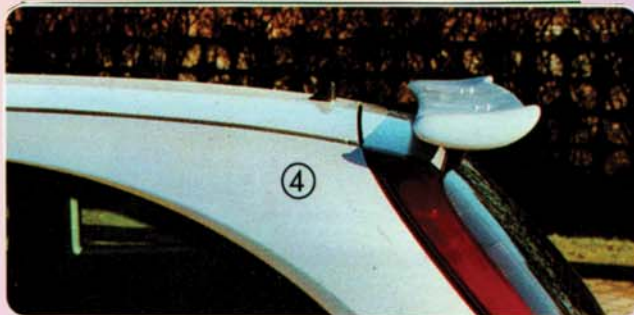

Nr: **FG 1429**

SPORT – SPIEGEL

siehe Rückseite

SPOILERSCHWERT

für Frontspoiler „SPORT“

schwarz, Abb.links/oben

Nr: **DT 3321**

DACHFLÜGEL