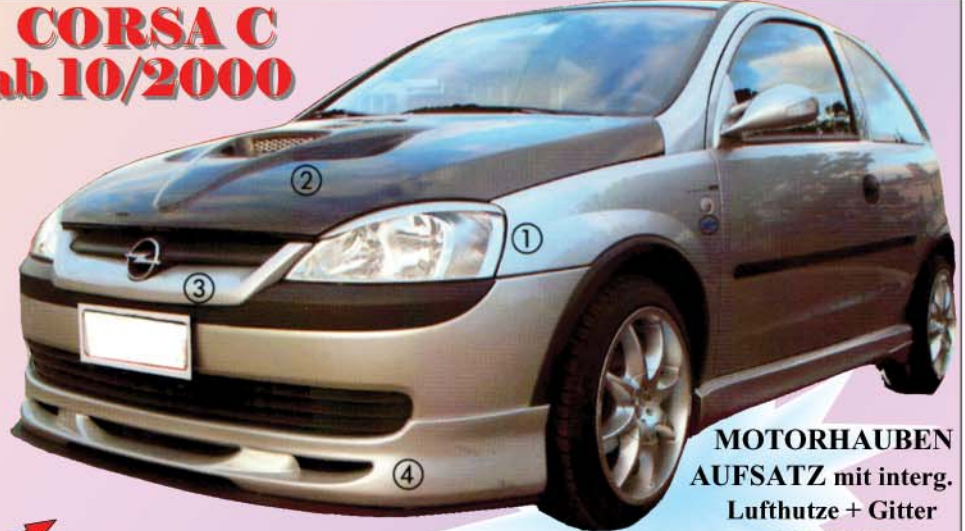

**MOTORHAUBEN
AUFSATZ** mit interg.
Luftthutze + Gitter

GFK, Klebefestigung Nr: **MC 105**