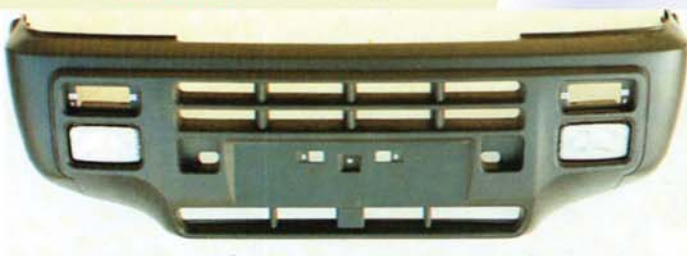

Sonderzubehör passend für

NISSAN TERRANO I

4x4 - SPORT -

KOTFLÜGELVERBREITERUNGEN

2/4 - türlich, ABS, schwarz, (Garn. = 4 Stk.)

Nr: **W 5667** Abb. oben

FRONTGRILL mit Zusatzscheinwerfer

Nr: **MF 128521** ABS, Abb. oben

FAHRZEUGINNENAUSSTATTUNG

TERRANO I ab 1/90 -

Nr: **18601/..** 11 Teile, inkl. Türen

IN 18 FARBEN LIEFERBAR

TERRANO II, 4x4, 3/5-türig

Nr: **18604/..** 7 Teile, 8/93 - 9/96

Nr: **18764/..** 7 Teile, ab 10/96