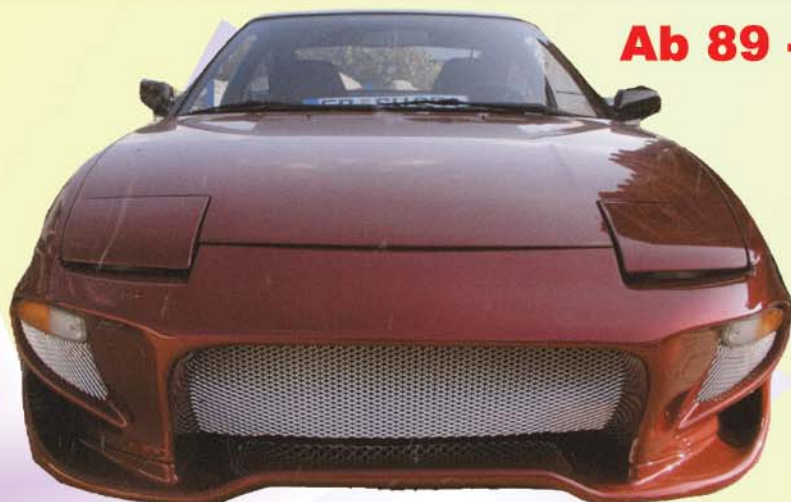

Sonderzubehör passend für

S13 / 200SX / NISSAN

BEI GROSSEN TUNING-
TEILEN SIND IMMER
ANPASSUNGSARBEITEN NÖTIG

NISSAN 200SX RACE - DESIGN

HECKFLÜGEL „SPORT“

PU, verstellbar, Breite 1220mm

Nr: **H 83110** Abb. oben

Ab 89 -

FRONTSTOSS - STANGE „RACING“

Fiberglas, Gitter, Typ S13, ab 89-

Abb. oben, Nr: **PP 25186**

Bei Fahrzeugen bis 91

müssen Blinkerhalter
angepasst werden

NISSAN 200SX SPORT - LOOK

SEITENSCHWELLER „RACE“

GFK / Fiberglas, Garnitur, Abb. oben

Best. Nr.: **PP 25187** S13

HECKSCHÜRZENECKEN

GFK / Fiberglas, Garnitur, S13

Best. Nr.: **PP 25188** Abb. oben

**TÜV - TEILEGUTACHTEN
IN VORBEREITUNG**

FRONTSTOSS - STANGE „SPORT“