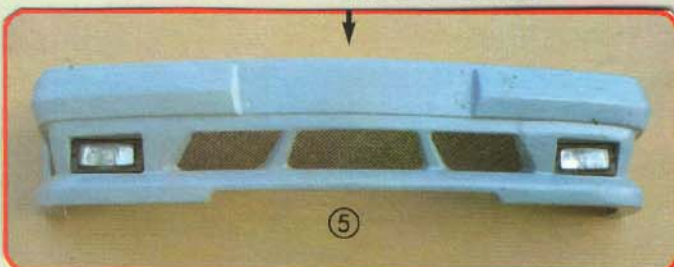

FRONTSTOSS – STANGE W 124
mit 2 Zusatzscheinwerfer und Gitter
Best.Nr.: **BF 46106** GFK, Abb.5