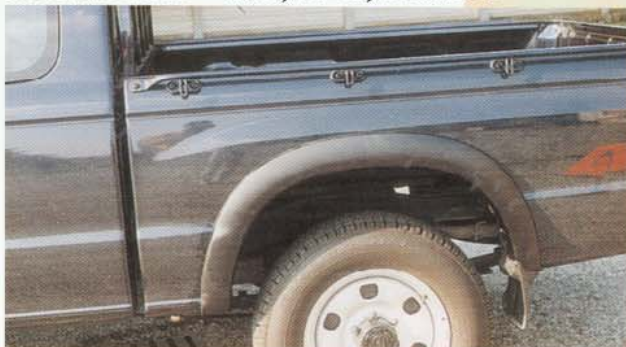

SPORT LUFTFILTER FÜR ALLE MARKEN

www.ledtuning.at

IN 16 FARBEN LIEFERBAR