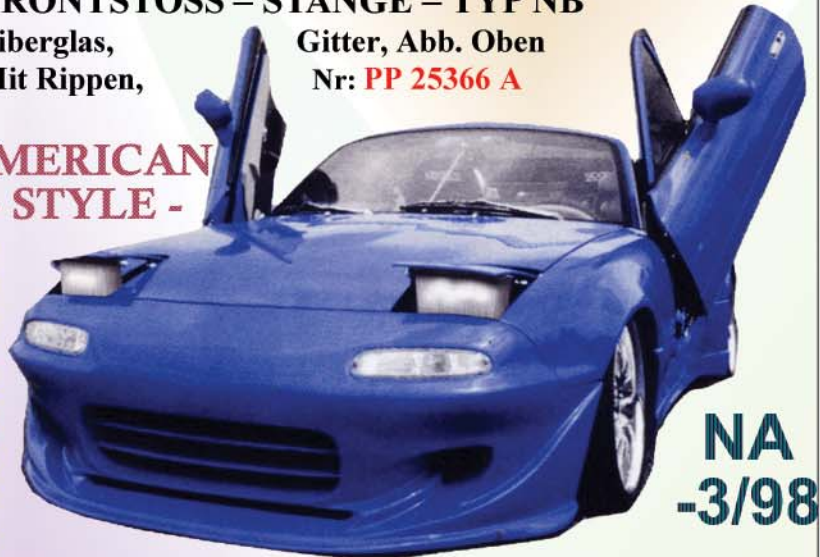

Sonderzubehör passend für

MX5 / MAZDA

**MX 5 ab 5/98
SPORT – DESIGN**

**NEW
NB**

FRONTSTOSS – STANGE – TYP NB
Fiberglas,
Mit Rippen, Gitter, Abb. Oben
Nr: **PP 25366 A**

IN VORBEREITUNG
IN VORBEREITUNG

HECKSTOSS – STANGE – MX 5
Fiberglas, Gitter, Seitenrippen
-3/98, Typ NA Nr: **PP 25364**
ab 5/98, Typ NB Nr: **PP 25365**

**AMERICAN
- STYLE -**

FRONTSTOSS – STANGE – AMERICAN – STYLE
Fiberglas, Gitter, Rippen, Nr: **PP 25367 A**

IN VORBEREITUNG
IN VORBEREITUNG

SEITENSCHWELLER – MX 5
Fiberglas, Garnitur,
-3/98, Typ NA Nr: **PP 25361**
ab 5/98, Typ NB Nr: **PP 25362**