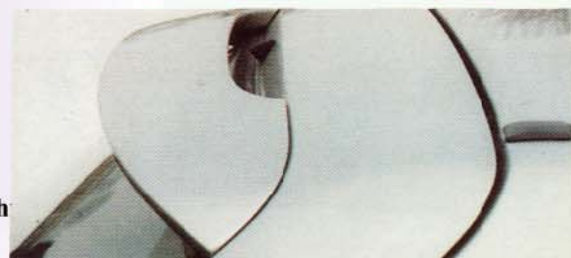

MAZDA 121, 5/96 -

SCHEINWERFERMASKE
 ABS, schwarz, ohne TÜV
 Nr: **FB 16001**
 Abb. 1

SPORT - SPIEGEL
 Garnitur, schwarz
 Nr: **SL 1035** manuell
 Nr: **SL 3035** elektrisch

**KOTFLÜGEL-
 VERBREITERUNG**
 3-türig, Nr: **W 5778**
 5-türig, Nr: **W 5779**

FRONTSPOILER „SPORT“
 Nr: **FS 3312**, einteilig, Abb. Oben

SPORT - LOOK

SEITENSCHWELLER
 ABS, Garnitur, schwarz
 Nr: **M 112** 3+5 - türig

DACHFLÜGEL - 121

Nr: **H 635**, TÜV
 Nr: **H 635 LT**, mit Bremsleuch