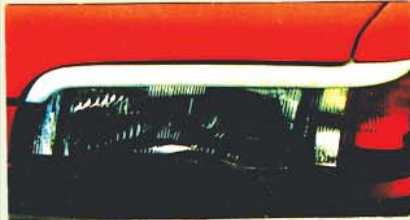

Sonderzubehör passend für

FBG / 323 / MAZDA

MAZDA 323

FBG – 9/94

GP – PRODUKT

**SPORT
DESIGN**

SCHEINWERFERBLENDEN

NUR TYP – BG, 6/89 – 8/94

Garnitur, lackierbar

Nr: HD 071

ACHTUNG:

Die Zusatzscheinwerfer
und Blinker stammen vom
VW Passat 35; die orig. Leuchten können
nicht verwendet
werden.

**SEITEN -
SCHWELLER
mit Luftöffnung
und Alu – Gitter**

FRONTSTOSS – STANGE
GFK / Fiberglas, Gitter, TÜV
ohne Blinker / Zusatzscheinw.

Best. Nr.: PP 25170

HECKSTOSS – STANGE

GFK / Fiberglas, Gitter
TÜV, einfache Montage

Best. Nr.: PP 25171

SEITENSCHWELLER
GFK / Fiberglas, Garnitur