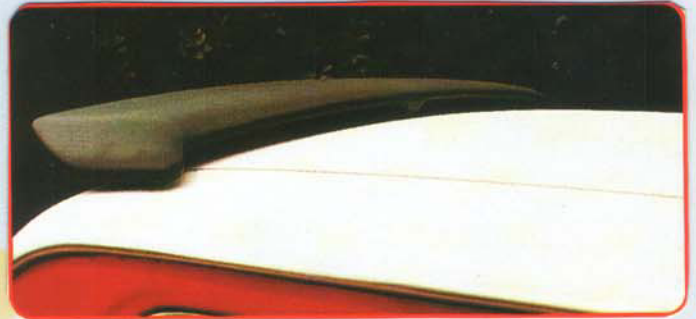

LADA

DACHSPOILER Best.Nr.: **H 447**

FRONTGRILL „SPORT“
mit 2 Zusatzscheinwerfer, schwarz,
Best.Nr.: **MF 133521** Abb. oben

KOTFLÜGELVERBREITERUNGEN
breite Version, ABS, schwarz,
Garnitur Best.Nr.: **W 5586**

Sonderzubehör passend für

LADA NIVA / TAIGA

DACHFLÜGEL „SPORT“
hart, vorgegründet, Best.Nr.: **H 496**
mit Bremsleuchte Best.Nr.: **H 496L**

NEW

SEITENVERKLEIDUNG 4x4
ABS, schwarz, einfache Montage
6 Teile – Garnitur, Best. Nr.: **LH 50079**
SEITENSCHWELLER dazu passend
ABS, 2 Stück, Best.Nr.: **9710**