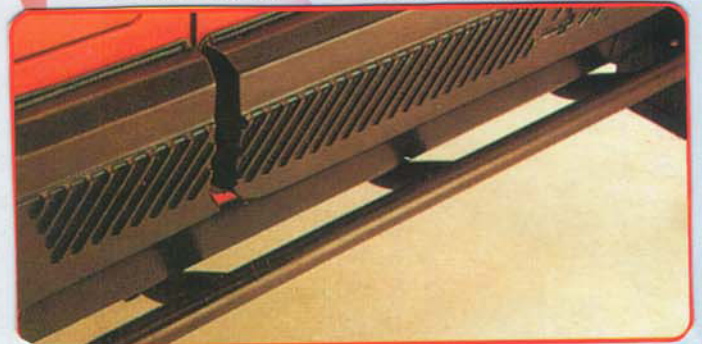

Sonderzubehör passend für

LADA NIVA / TAIGA

DACHFLÜGEL „SPORT“
hart, vorgegründet, Best.Nr.: **H 496**
mit Bremsleuchte Best.Nr.: **H 496L**

NEW

SEITENVERKLEIDUNG 4x4
ABS, schwarz, einfache Montage
6 Teile – Garnitur, Best. Nr.: **LH 50079**
SEITENSCHWELLER dazu passend
ABS, 2 Stück, Best.Nr.: **9710**