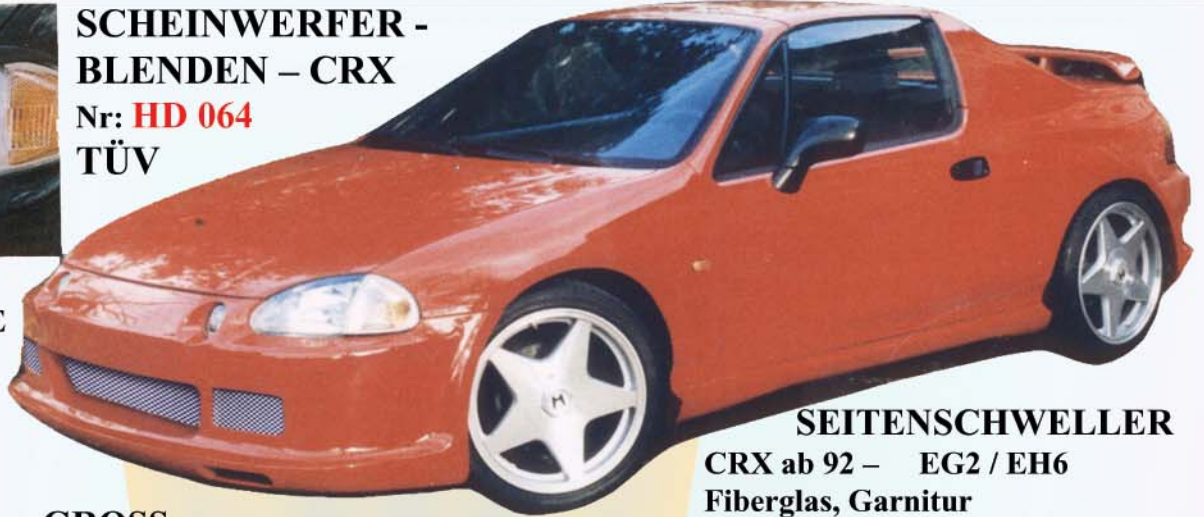

**FRONT -
STOSS - STANGE**
Fiberglas
Gitter
Nr: **PP 25376**

SEITENSCHWELLER
CRX ab 92 - EG2 / EH6
Fiberglas, Garnitur
Nr: **PP 25377**

HECKFLÜGEL - GROSS
„RACING XXL“
Nr: **PP 25122 S**

**STOSS - STANGEN +
SEITENSCHWELLER**
IM „RACE-LOOK“
für CRX
ab 12/05
lieferbar

CRX ab 92 - Fangseil
Fiberglas