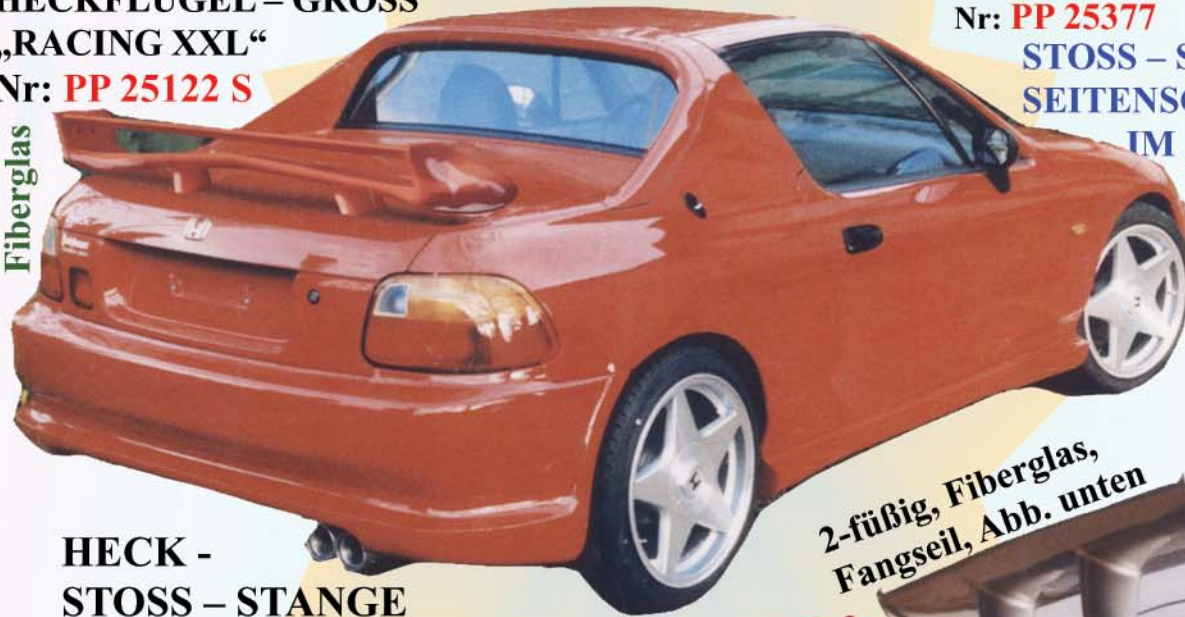

HECKFLÜGEL - GROSS
„RACING XXL“
Nr: **PP 25122 S**

**STOSS - STANGEN +
SEITENSCHWELLER**
IM „RACE-LOOK“
für CRX
ab 12/05
lieferbar

CRX ab 92 - Fangseil
Fiberglas

HECKFLÜGEL
„RACE XL“
Nr: **PP 25124**

**HECK -
STOSS - STANGE**
Fiberglas, Nr: **PP 25378**