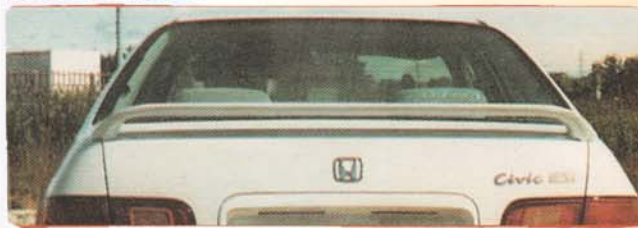

**SEITEN -
SCHWELLER**

Nr: PP 25372

HECKSTOSS – STANGE

Nr: PP 25373

**FRONTSTOSS – STANGE
Fiberglas, Gitter, -97
Nr: PP 25374**

**ALU – FUSSMATTEN
Nr: HD 441 -5türig
Garn. = 2 St. VORNE ab 97-**

**HECKFLÜGEL – HONDA – bis 10/94
Nr: H 534 Abb. oben, 2-füßig**