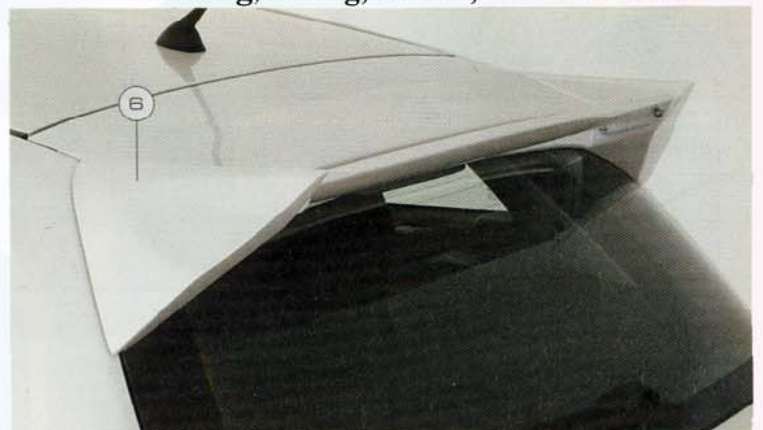

**HONDA - CIVIC
TYP EP ab 01-**

NEW

**NEU
IM PROGRAMM**

**ALLE SPORT-
SPIEGEL AUCH
MIT BLINKER
LIEFERBAR
FRONTSTOSS –
STANGE „RACE I“
Fiberglas, Abb. 1 / oben
mit Gitter
Nr: **HD 1909****

**DACHSPOILER
„EXTREM“
Fiberglas, TÜV
Nr: **HD 1912**
Abb. Links
+ Abb. 6**

**RACING
LOOK
II**

**SEITENSCHWELLER
Fiberglas, Abb. Oben, Nr: **HD 1910****

**HECKSTOSS – STANGE
Fiberglas, Abb. 5 / oben + links, TÜV
Einteilig, 3türlich, ab 01-, Nr: **HD 1911****

ALLE TEILE MIT TÜV