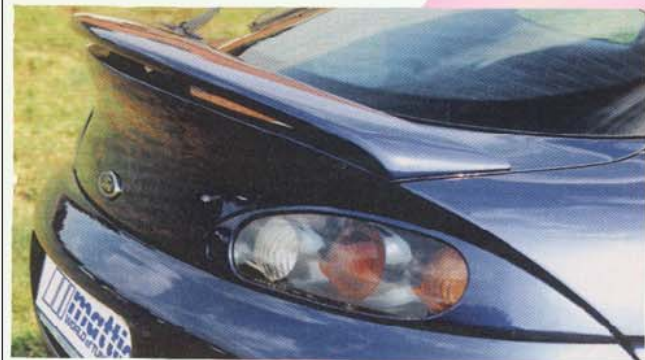

**ZUSATZ –  
SCHEINWERFER**  
für orig. Stoß-  
stange  
mit Halterung

**HECKFLÜGEL „DEZENT“**

PU, vorgrundiert, TÜV, Abb.unten

Best.Nr.: **HD 1432**

**RACE  
LOOK**

**PUMA  
IM  
SPORT  
LOOK**

**HECKFLÜGEL** hohe Ausführung