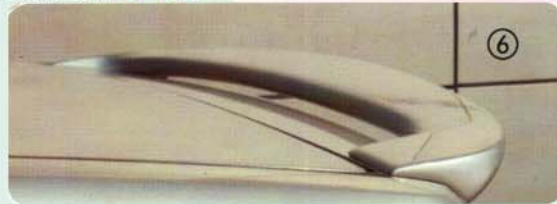

FUSSMATTEN
ALU ab 2002
Garnitur = 2 Stk
Nr: **HD 1169**

HECKSCHÜRZE
GFK, Abb.5 / rechts
**NUR FÜR FIESTA MIT
GETEILTER STOSSSTANGE**
Nr: **PP 77157**