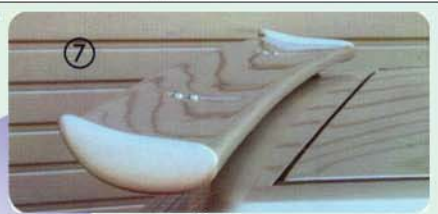

FORD / FIESTA

Sonderzubehör passend für

NEW

**FIESTA VI
ab 11/01**

**DACHFLÜGEL
„MOTORSPORT“**
nur 3 türlich, verstellbar
Nr: **H 81536**

nur 5-türlich, verstellb.
Nr: **H 81538**

SPORT – SPIEGEL
Garn = 2 Stk, schwarz
Nr: **SL 1090** manuell
Nr: **SL 3090** elektrisch