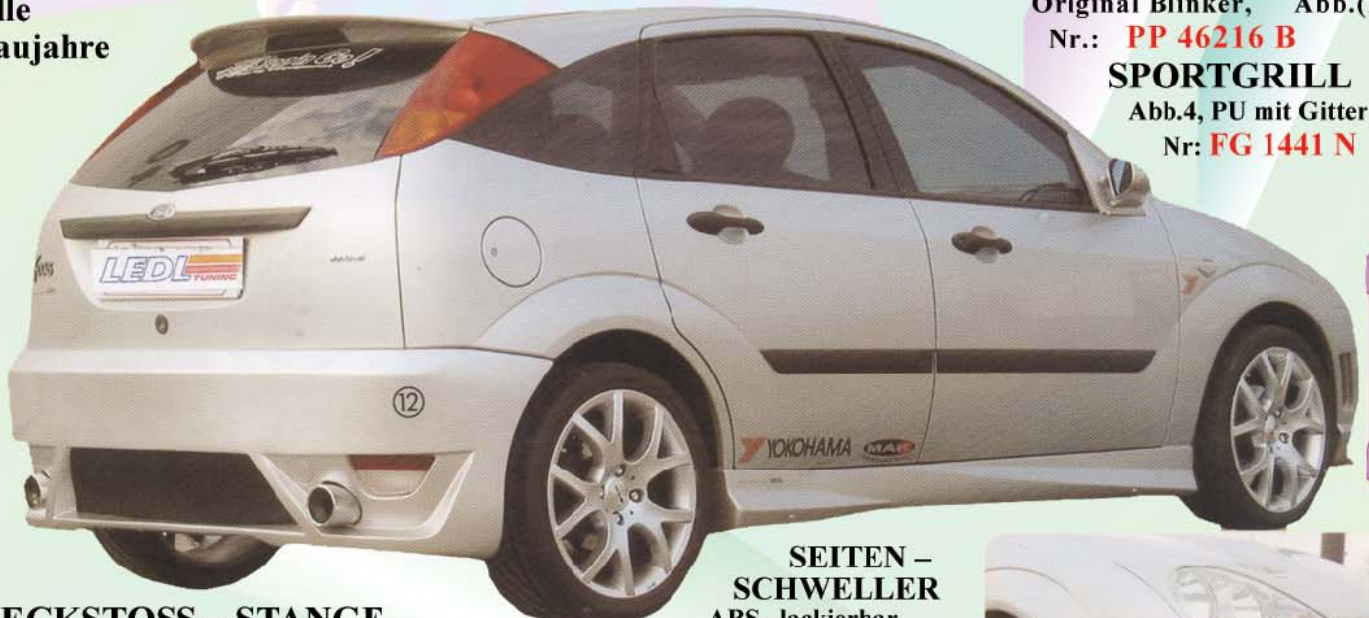

Baujahre

FRONTSTOSS – STANGE – FOCUS

Fiberglas, TÜV,
Mit Öffnungen für
Original Blinker, Abb.(1)

Nr.: **PP 46216 B**

SPORTGRILL

Abb.4, PU mit Gitter

Nr: **FG 1441 N**

HECKSTOSS – STANGE