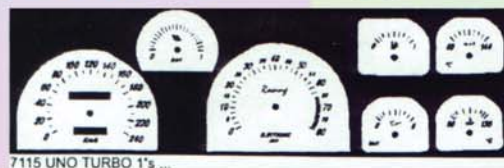

Abb. oben

UNO bis 8/89

TACHOSCHEIBEN

ZIFFERBLÄTTER

UNO – TURBO I

Grund – weiß

Ziffern – schwarz

Nr: **7115**