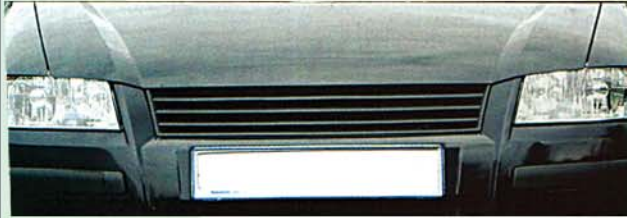

HECKSCHÜRZE
GFK / Fiberglas, 3-türig
Nr: **RS 131**

HECKSCHÜRZE
GFK / Fiberglas „RACE“
für Mittelauspuff
Nr: **RS 77152**

SPORTAUSPUFF
EDELSTAHL – ENDTOPF
ECE in Vorbereitung
Nr: **TWFI-03DT**
GRILL ohne Logo
In Rippendesign
Nr: **HD 1455**
PU, schwarz, TÜV

SPORT GRILL nur 3-türig
Nr: **HD 1456** TÜV, Gitter, oben

DACHFLÜGEL „EXTREM“
PU, vorgrundiert, TÜV
Nr: **HD 1457** Abb. oben

SEITENSCHWELLER
ABARTH – LOOK Abb. 18
Nr: **M 135** ABS, Garnitur

TÜV, ABS,
Klebefestigung

DACHSPOILER „DEZENT“
PU, ungrundiert, Abb. 17, oben
Best. Nr.: **H 874 G**

**SCHEINWERFER-
BLENDEN**, Abb. 2
Nr: **CA 4140**
3/5-türig

SCHEINWERFER-MASKEN
Nr: **HD 673** 3-türig, Garnitur
Nr: **HD 674** 5-türig, Garnitur