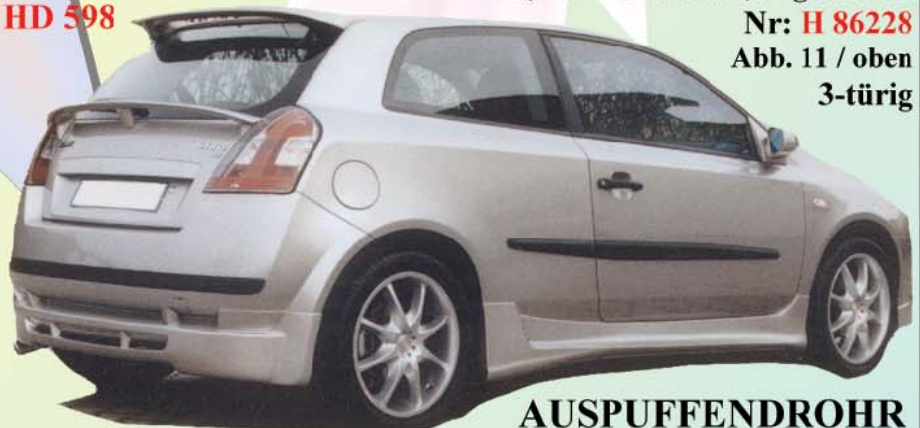

# STILO / FIAT

## RACE - LOOK

HECKLEUCHTEN -  
MASKEN - 3-türig  
ABS, schwarz, TÜV  
Nr: **HD 598**

DACHFLÜGEL „MOTORSPORT II“  
PU, Mat.-Gutachten, ungrundiert  
Nr: **H 86228**  
Abb. 11 / oben  
3-türig

HECKFLÜGEL, 3füßig  
PU, hart, nur 3-türig  
Best. Nr.: **H 869** Abb. oben / rechts  
HECKVERKLEIDUNG / DIFFUSOR  
GFK / Fiberglas, 3-türig, nur passend  
mit spez. Auspuffrohr, Nr: **RS 130**