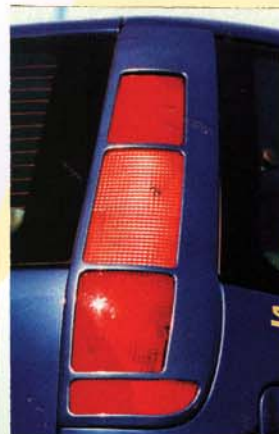

FIAT / PUNTO

Sonderzubehör passend für

PUNTO
- 9/99

FRONTSPOILERECKEN
ABS, leichte Montage Nr: **SC 1004**

DACHSPOILER „DEZENT“

Nr: **H 639** ABS, geklebt

FRONT - FLAPS - DTM - LOOK

ABS, Garnitur, schwarz

Nr: **FF 4112** Abb. oben

NEU
IM
PROGRAMM

**SPORT -
LOOK**

**TACHOSCHEIBEN-
ZIFFERBLÄTTER**

**SCHEIN-
WERFER-
BLENDEN**
„Böser Blick“
ABS, Garn., TÜV
Nr: **K 44152**

**SCHEINWERFER-
BLENDEN** →
ABS, TÜV, Garn.
Geklebt, schwarz
Nr: **HD 688**