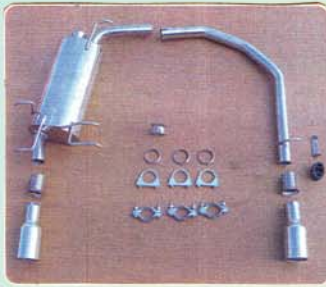

Sonderzubehör passend für

PUNTO / FIAT

SPORTAUSPUFF
EDELSTAHL – INOX
 2 x Ø 100mm
 Nr: **TWFI 02 HO**
 TÜV-ECE

NUR 1,2 Sporting
SCHEINWERFER
BLENDEN

ABS, geklebt, Garn.
 Oben Nr: **CA 4134**
 Unten Nr: **CA 4135**

FRONTSPOILER – ALLE

Nr: **FS 3323**
 ABS, Abb.5

SEITENSCHWELLER

Garnitur „**ABARTH**“
 ABS, Nr: **M 110**

DACHFLÜGEL

„**RACING**“ Abb.8
 Nr: **H 81517** mit Mat.-Gutachten

HECKDIFFUSOR

ABS, schwarz,
 nur 5 türlich,
 einfache Montage
 Nr: **RS 101**

DACHFLÜGEL

„**SPORT**“
 PU, nur 5 türlich
 Nr: **H 808**

PUNTO
9/99 – 6/2003

FRONTSPOILER – ECKEN
 „**FLAPS**“ Alle 3+5 türlich
 ABS, Best.Nr.: **FF 4118**

Abb.unten

FIAT PUNTO
SPORT - DESIGN

ALU – FUSSMATTEN ab 99 –

Typ S / SX / ELX
 Typ HXL / HGT

Nr: **HD 1166**

Nr: **HD 1167**

IN 18 FARBEN LIEFERBAR

Fiat Punto 09.99 →
 9 Teile Art.Nr.20177/...

LUFTHUTZEN
 ABS, 3 + 5 türlich, Garn.

Klebebefestigung

Nr: **PA 244**