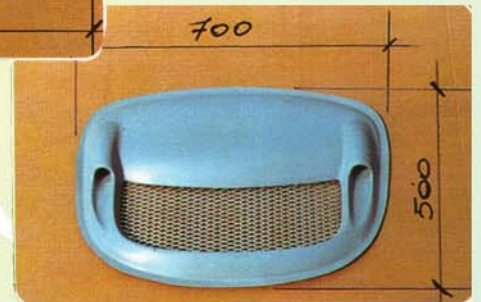

GFK mit Gitter

Nr: **PA 25517A**

MONTAGEMATERIAL

Nr: **KMP 200**

LUFTHUTZE

„WRC – RACE II“

GFK mit Gitter

Nr: **PA 25917A**

Abb.rechts

SPORT – DESIGN

RACE
LOOK
FÜR
PUNTO

RÜCKLICHTMASKE – ABS

Nr: **HD 1026**

Abb.oben, geklebt

PUNTO
"HGT-
LOOK"
SEITEN-
SCHWELLER

SEITENSCHWELLER 3 + 5 türlich