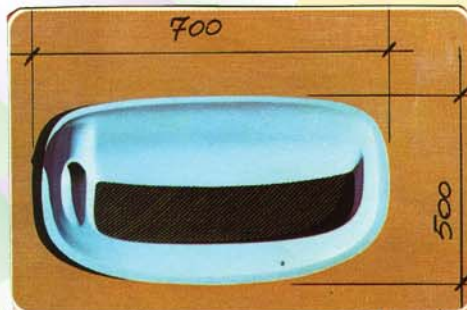

Nr: **H 81517**

- 5 türlich PUNTO

DACHSPOILER

„ABARTH – LOOK“

← NUR 3 türlich
PU – hart, Abb.links

Nr: **H 811**

LUFTHUTZE

„WRC RACE I“

GFK mit Gitter

Nr: **PA 25517A**

MONTAGEMATERIAL

Nr: **KMP 200**

LUFTHUTZE

„WRC – RACE II“

GFK mit Gitter

Nr: **PA 25917A**

Abb.rechts

SPORT – DESIGN

RACE
LOOK
FÜR
PUNTO

RÜCKLICHTMASKE – ABS

Nr: **HD 1026**

Abb.oben, geklebt

PUNTO
"HGT-
LOOK"
SEITEN-
SCHWELLER

SEITENSCHWELLER 3 + 5 türlich