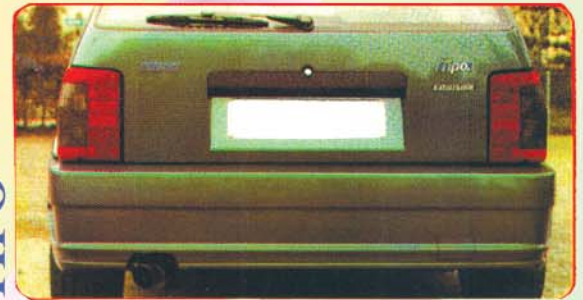

**SPORT
LOOK**

TACHOSCHEIBEN
TIPO 1,6 + 1,8 + 16V
220 / 240 / 260km - 8000
Best.Nr.: **7109**
Grund weiß
Ziffern schwarz

SEITENSCHWELLER

Garn. ABS, Nr: **M 9892**

HECKSTOSS-STANGE

GFK, Abb. unten, mit Halter

Best.Nr.: **BP 47131**

FRONTSTOSS-STANGE

mit 2 Zusatzscheinwerfer

Nr.: **BF 46131**

KOTFLÜGELVERBREITERUNGEN

Garn. 4Stk, ABS Nr: **W 5680**

TIPO

IN 18 FAR-