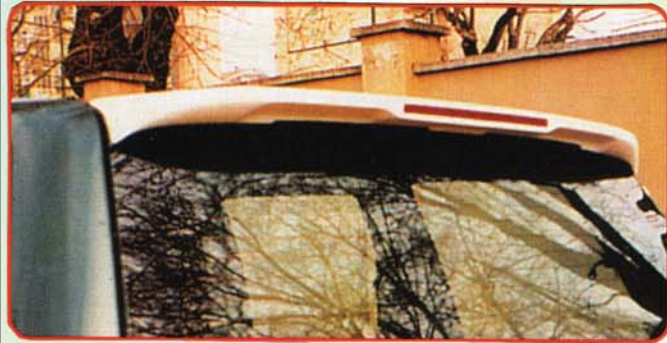

FIAT/PALIO/DUCATO/ULYSSE/CROMA Sonderzubehör passend für

FIAT - PALIO WEEKEND

DACHFLÜGEL

„SPORT“ Abb.links

Nr: **H 736**

SEITENSCHWELLER

Nr: **M 99638** Garn.

PALIO - 3-türig SEITENSCHWELLER Nr: **M 133**