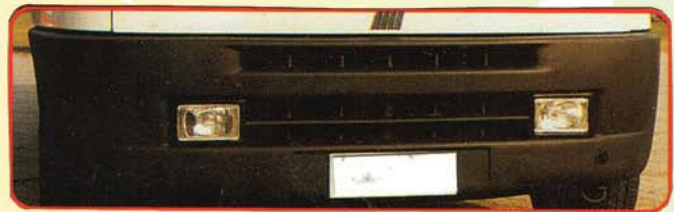

DUCATO

ab 3/94 -

IN 18 FARBEN LIEFERBAR

INNENAUSSTATTUNG

18364/.. 17 Teile, bis 7/99

20181/.. 18 Teile, ab 8/99 -