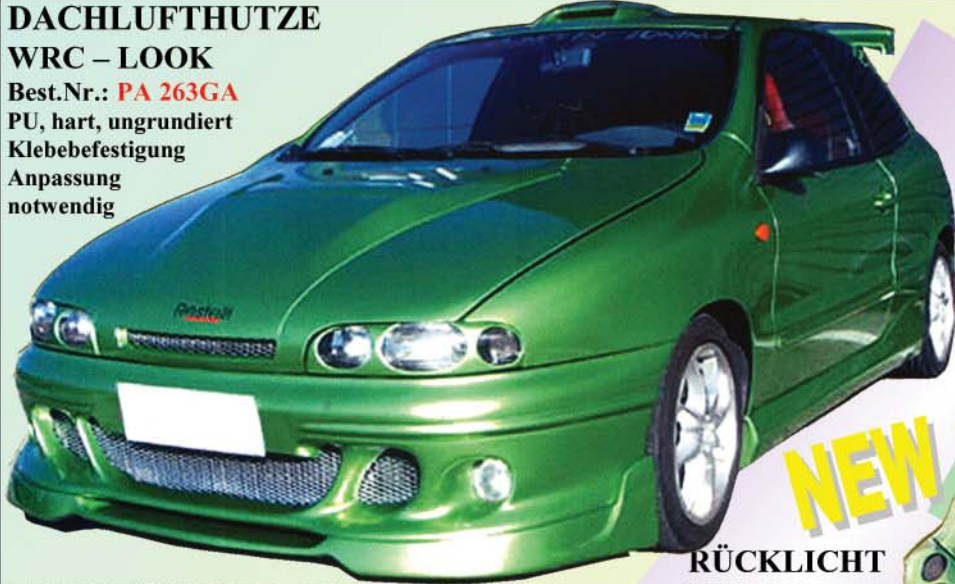

FIAT / BRAVO / BRAVA

Sonderzubehör passend für

DACHLUFTHUTZE

WRC – LOOK

Best.Nr.: **PA 263GA**
 PU, hart, ungrundiert
 Klebefestigung
 Anpassung
 notwendig

DACHFLÜGEL „RACE – LOOK“
 2-füßig, hart, verstellbar, ungr.

Nr: **H 81524G** Materialgutachten

NEW

FRONTSPOILER „DTM – LOOK“

Passend für Frontstoßstange **PP 45201 / PP 46202**

Best.Nr.: **FS 3386 PP** Abb. oben

RÜCKLICHT MASKE

BRAVO, ABS
 Ohne TÜV

Nr: **RC 17004**