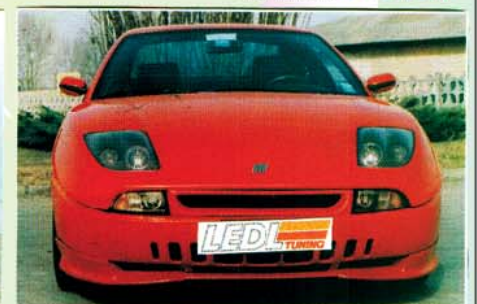

HECKDIFFUSOR, für 2 – Rohr
Auspuff, GFK, Gitter
Nr: **RS 77147**