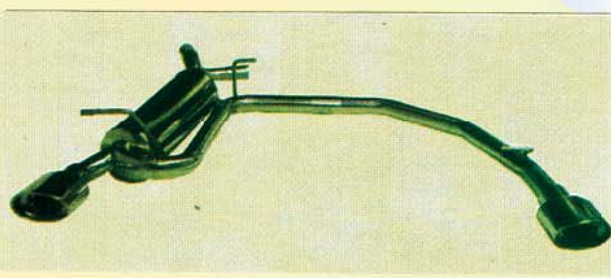

Sonderzubehör passend für

COUPE / FIAT

LUFTHUTZE „RACING“
 Abb.2, GFK, mit Gitter
 wird auf Haube geklebt
 Best.Nr.: **PA 271 A**
SCHEINWERFER –
MASKE Gar,Abb.3
 Nr: **CA 4143**

FRONTKOTFLÜGEL
 Abb.oben, Garn. Nr: **W 5814 A**

SPORT – SPIEGEL
 Garnitur, schwarz
 manuell Nr: **SL 1073**
 elektrisch Nr: **SL 3073**
 auch mit Blinker lieferbar
 manuell Nr: **SLF 1073**
 elektrisch Nr: **SLF 3073**

Fiat Coupé
 07.96 -
 11 Teile
 Nr.18787/...

Fiat Coupé
 06.94 - 08.96 • 9 Teile
 Nr.18367/...

SPORT-LOOK

SPORT – GRILL
 mit Gitter, Abb.4
 Nr: **FG 1405 A**
HECKFLÜGEL
 „RACE – LOOK“
 mit Bremsleuchte
 Nr: **H 881 LK**

IN 16 FARBEN LIEFERBAR

SPORTAUSPUFFANLAGE
EDELSTAHL – INOX
 2 x OVAL, Abb.links, TÜV
 Best.Nr.: **TW FI – 04 OV**
HECKFLÜGEL „SPORT“
 vorgründiert Nr: **H 606**
 mit Bremsleuchte Nr: **H 606LK**