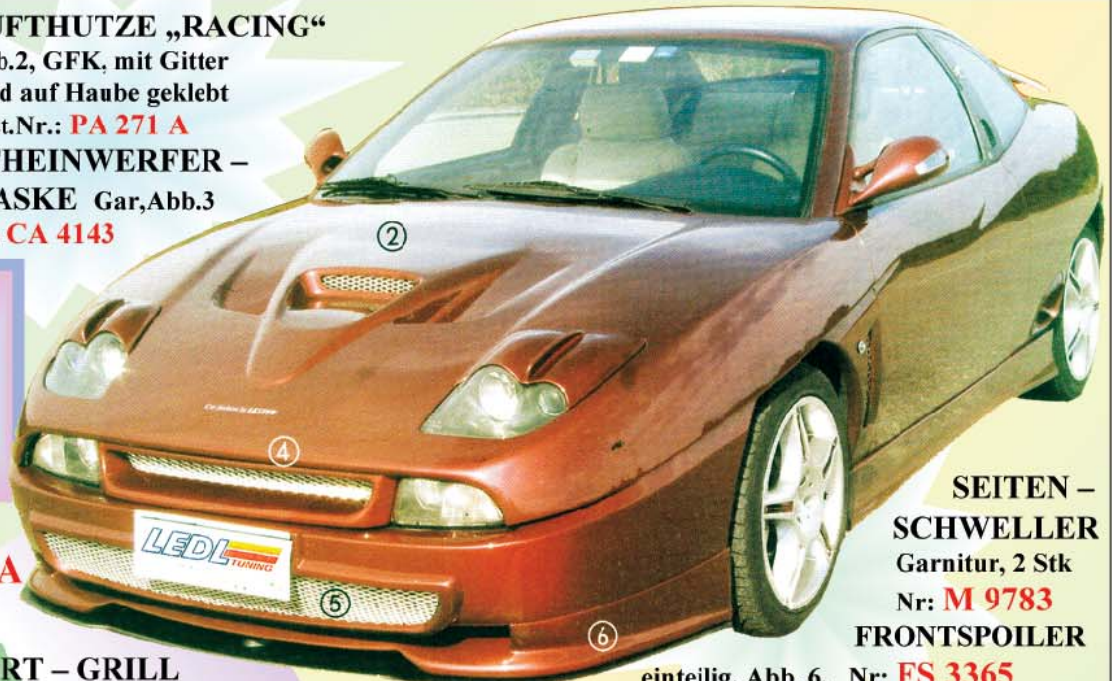

Fiat Coupé
 06.94 - 08.96 • 9 Teile
 Nr.18367/...

SPORT-LOOK

SPORT – GRILL
 mit Gitter, Abb.4
 Nr: **FG 1405 A**
HECKFLÜGEL
 „RACE – LOOK“
 mit Bremsleuchte
 Nr: **H 881 LK**

IN 16 FARBEN LIEFERBAR

SPORTAUSPUFFANLAGE
EDELSTAHL – INOX
 2 x OVAL, Abb.links, TÜV
 Best.Nr.: **TW FI – 04 OV**
HECKFLÜGEL „SPORT“
 vorgründiert Nr: **H 606**
 mit Bremsleuchte Nr: **H 606LK**