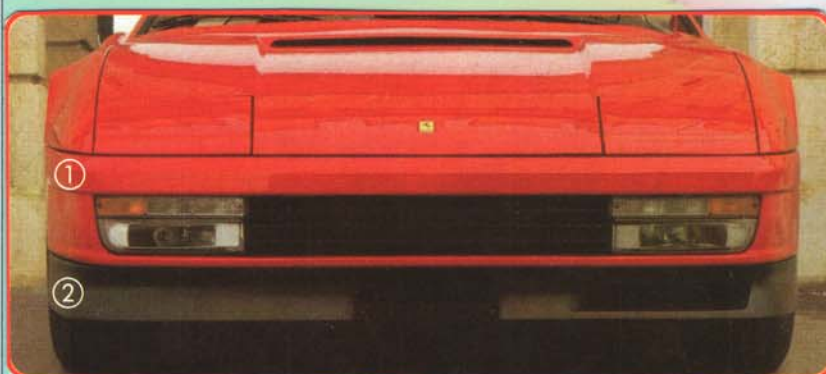

Nr: BP 210

FERRARI 512 M 1995 -

FRONTSTOSS - STANGE

Best.Nr.: BA 211

Abb.oben
ohne Lichter, GFK - Fiberglas

FRONTSPOILER - SPOILERSCHWERT

Nr: SP 43171

Abb.4

HECKSTOSS - STANGE

Nr: BP 211

Abb.5/unten

FERRARI - F 512 TR

92 - 94

FRONTSTOSS - STANGE

wie Original, ohne Lichter, Abb.oben, Nr.3

Best.Nr.: BA 45193