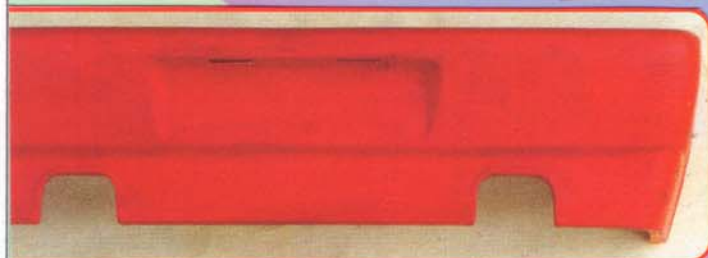

Sonderzubehör passend für

355 / 348 / FERRARI

FERRARI
355

**SPORT
DESIGN
FERRARI - 348**

FRONTSTOSS - STANGE
für **FERRARI 355**
ohne Scheinwerfer
aus GFK - Fiberglas
Nr: **BA 210**

HECKSTOSS - STANGE
für Typ **355**
aus GFK - Fiberglas
Best.Nr.: **BP 212**

FRONTSTOSS - STANGE 348

wie Original, Fiberglas - GFK

Abb.rechts

Nr: **BA 45176**

HECKSTOSS - STANGE 348

wie Original, Fiberglas - GFK

Abb.oben/unten

Nr: **BP 47176**