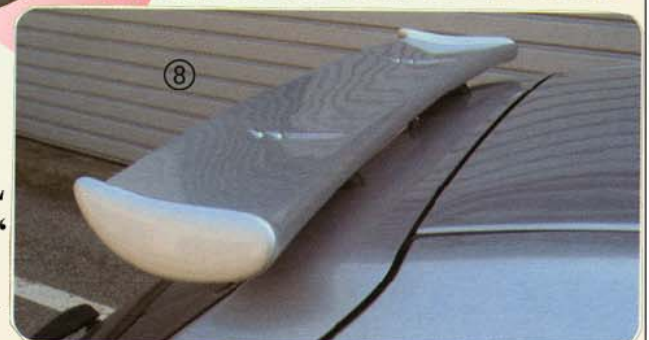

DACH – HECKFLÜGEL

„MOTORSPORT“
verstellbar, PU

Nr: **H 81523 G**

DACHSPOTLER FÜR ALLE SAXO