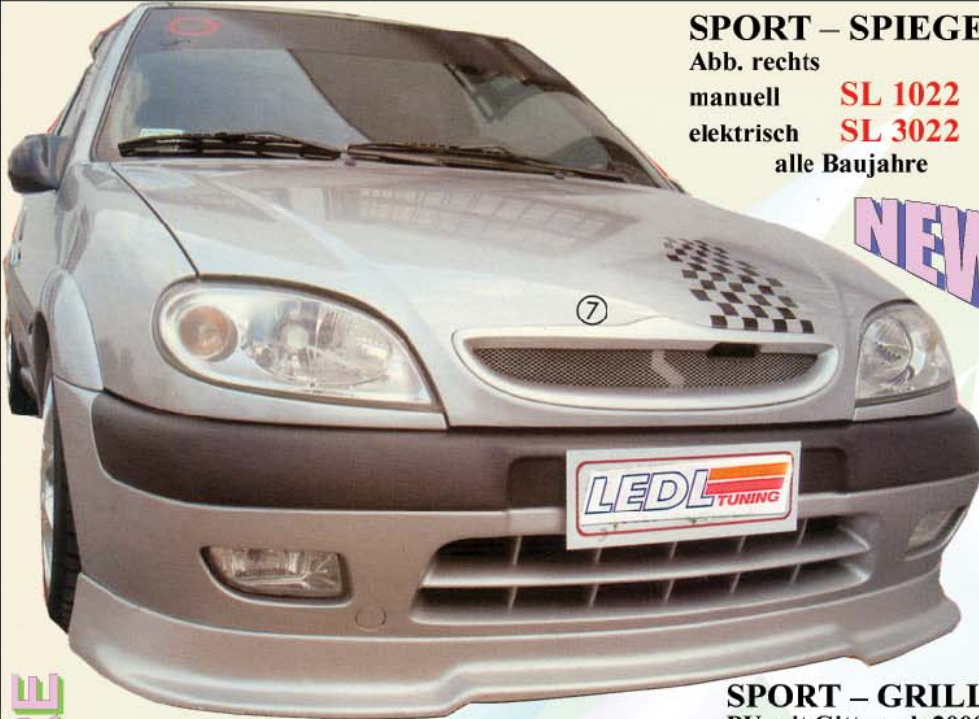

# SAXO / CITROEN

**SPORT – SPIEGEL**  
 Abb. rechts  
 manuell **SL 1022**  
 elektrisch **SL 3022**  
 alle Baujahre

**NEW**

**FRONTSPOILER – SAXO**  
 alle, ausgenommen VTR 8V & 16V  
 ABS, Abb.6, oben  
 Best.Nr.: **DT 3260**