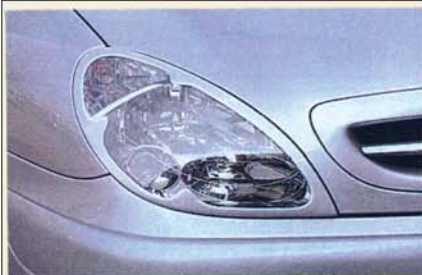

Sonderzubehör passend für

XSARA / CITROEN

XSARA  
SPORT

**SCHEINWERFER –  
ABDECKUNG**

ab Baujahr 2000 –  
ABS, TÜV, Garnitur

Nr: **HD 384**

**SPORT – GRILL**

PU, alle Baujahre  
mit Gitter silber

Nr: **FG 1439 GA**

mit Gitter schwarz

Nr: **FG 1439 GN**

WRC  
LOOK

**FRONTSPOILER „SPORT“**

im WRC – LOOK, GFK, Abb.1

Größe A – 333mm B – 372mm

Best.Nr.: **PP 3373** ab Bj 2003 –