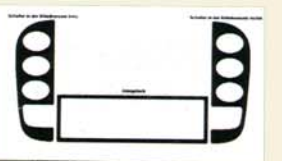

HECKLEUCHTEN – MASKEN

Nr: HD 1434 ABS,TÜV,Garnitur

Abb.rechts

WRC-LOOK

EINSTIEGS – LEISTEN

Nr: 20588/93

ALU – LOOK
4 Teile

Nr: 20587/..