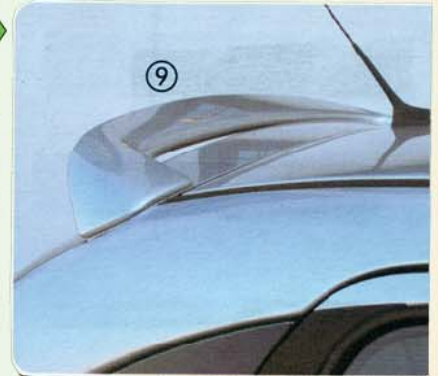

**EDELSTAHL – AUSPFUFF
ENDTOPF**, 2 x 100 mm
Symbolfoto, Abb.11/oben
mit TÜV – ECE – Freigabe
Best.Nr.: **TWCI – 01 HO**

**SUPER - SOUND
SUPER - QUALITÄT**