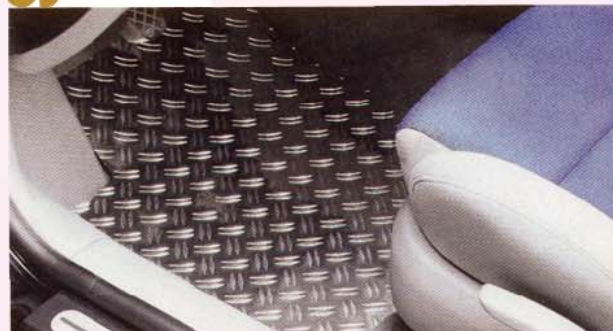

ALU-FUSSMATTEN
Garn. nur vorne
Nr. **HD 311** – TYP 89
Nr. **HD 431** – TYP B4