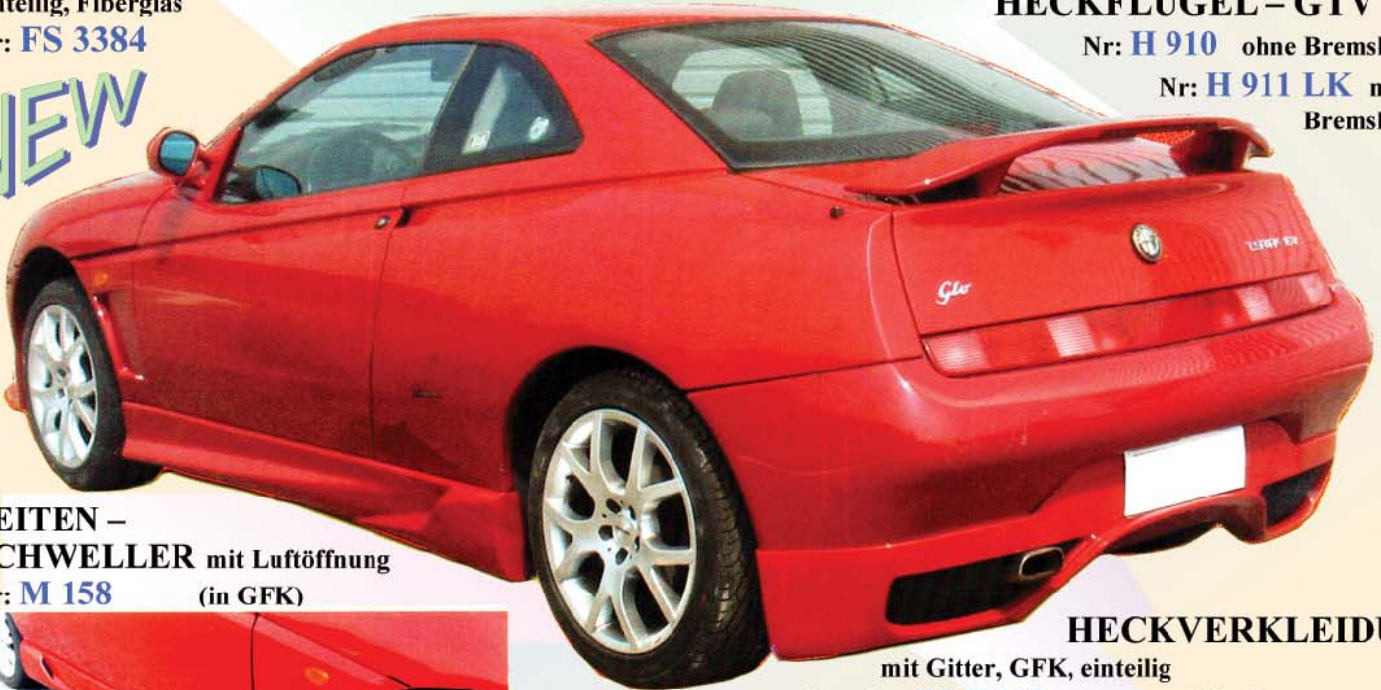

ALFA GTV / SPIDER

Sonderzubehör passend für

1996 - 2003
MIT TÜV

**ALFA - GTV - SPIDER
IM SPORT LOOK**

FRONTSPOILER „SPORT“

einteilig, Fiberglas
Nr: **FS 3384**

NEW

SEITENSCHWELLER