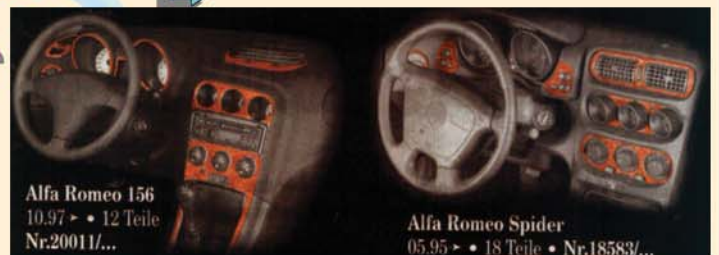

ALFA / 147 / 156

Sonderzubehör passend für

**ALFA 147
SPORT - LOOK**

AIR - DEFLECTOR Abb.6
Windabweiser am Ende der
Motorhaube Nr: **DF 101**
LUFTHUTZE „RACE“
WRX - LOOK, PU, Abb.4
geklebt, Nr: **PA 264GA**

Abb.2
hart, einfache Montage Best.Nr.: **H 865**

FRONTSPOILER - ECKEN

„FLAPS“, ABS, lackierbar
Best.Nr.: **FF 4132**

DTM-RACE-LOOK

ALFA 156

SPORT - SPIEGEL

manuell Nr: **SL 1072**
elektrisch Nr: **SL 3072**
auch mit Blinker lieferbar
manuell Nr: **SLF 1072**
elektrisch Nr: **SLF 3072**

Garn.
Garn.

Garn.
Garn.

Alfa Romeo 156
10.97 * • 12 Teile
Nr.20011/...

Alfa Romeo Spider
05.95 * • 18 Teile • Nr.18583/...

GARNITUR = 2 STK

IN 18 FARBEN LIEFERBAR