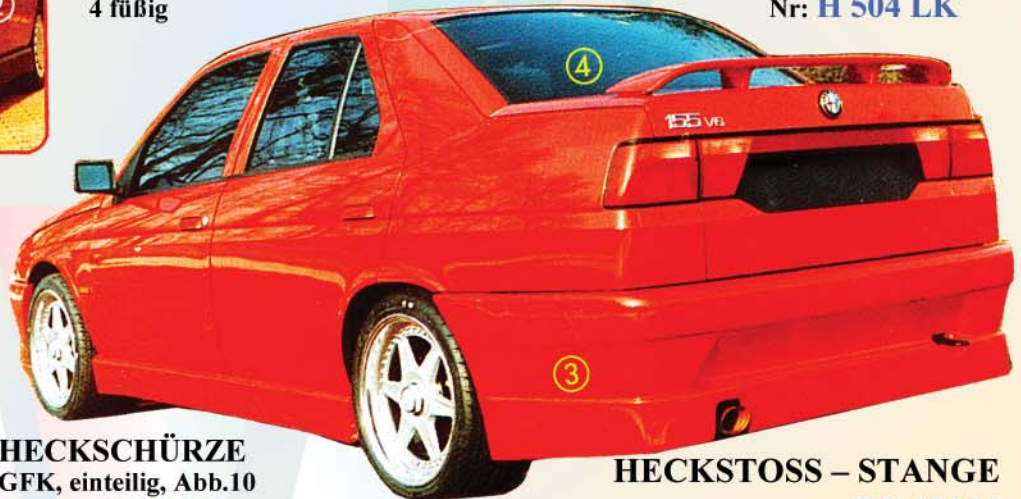

HECKSCHÜRZE
GFK, einteilig, Abb.10
Best.Nr.: **RS 7773**

HECKSTOSS – STANGE
GFK, Abb.3, Nr: **BP 47166**